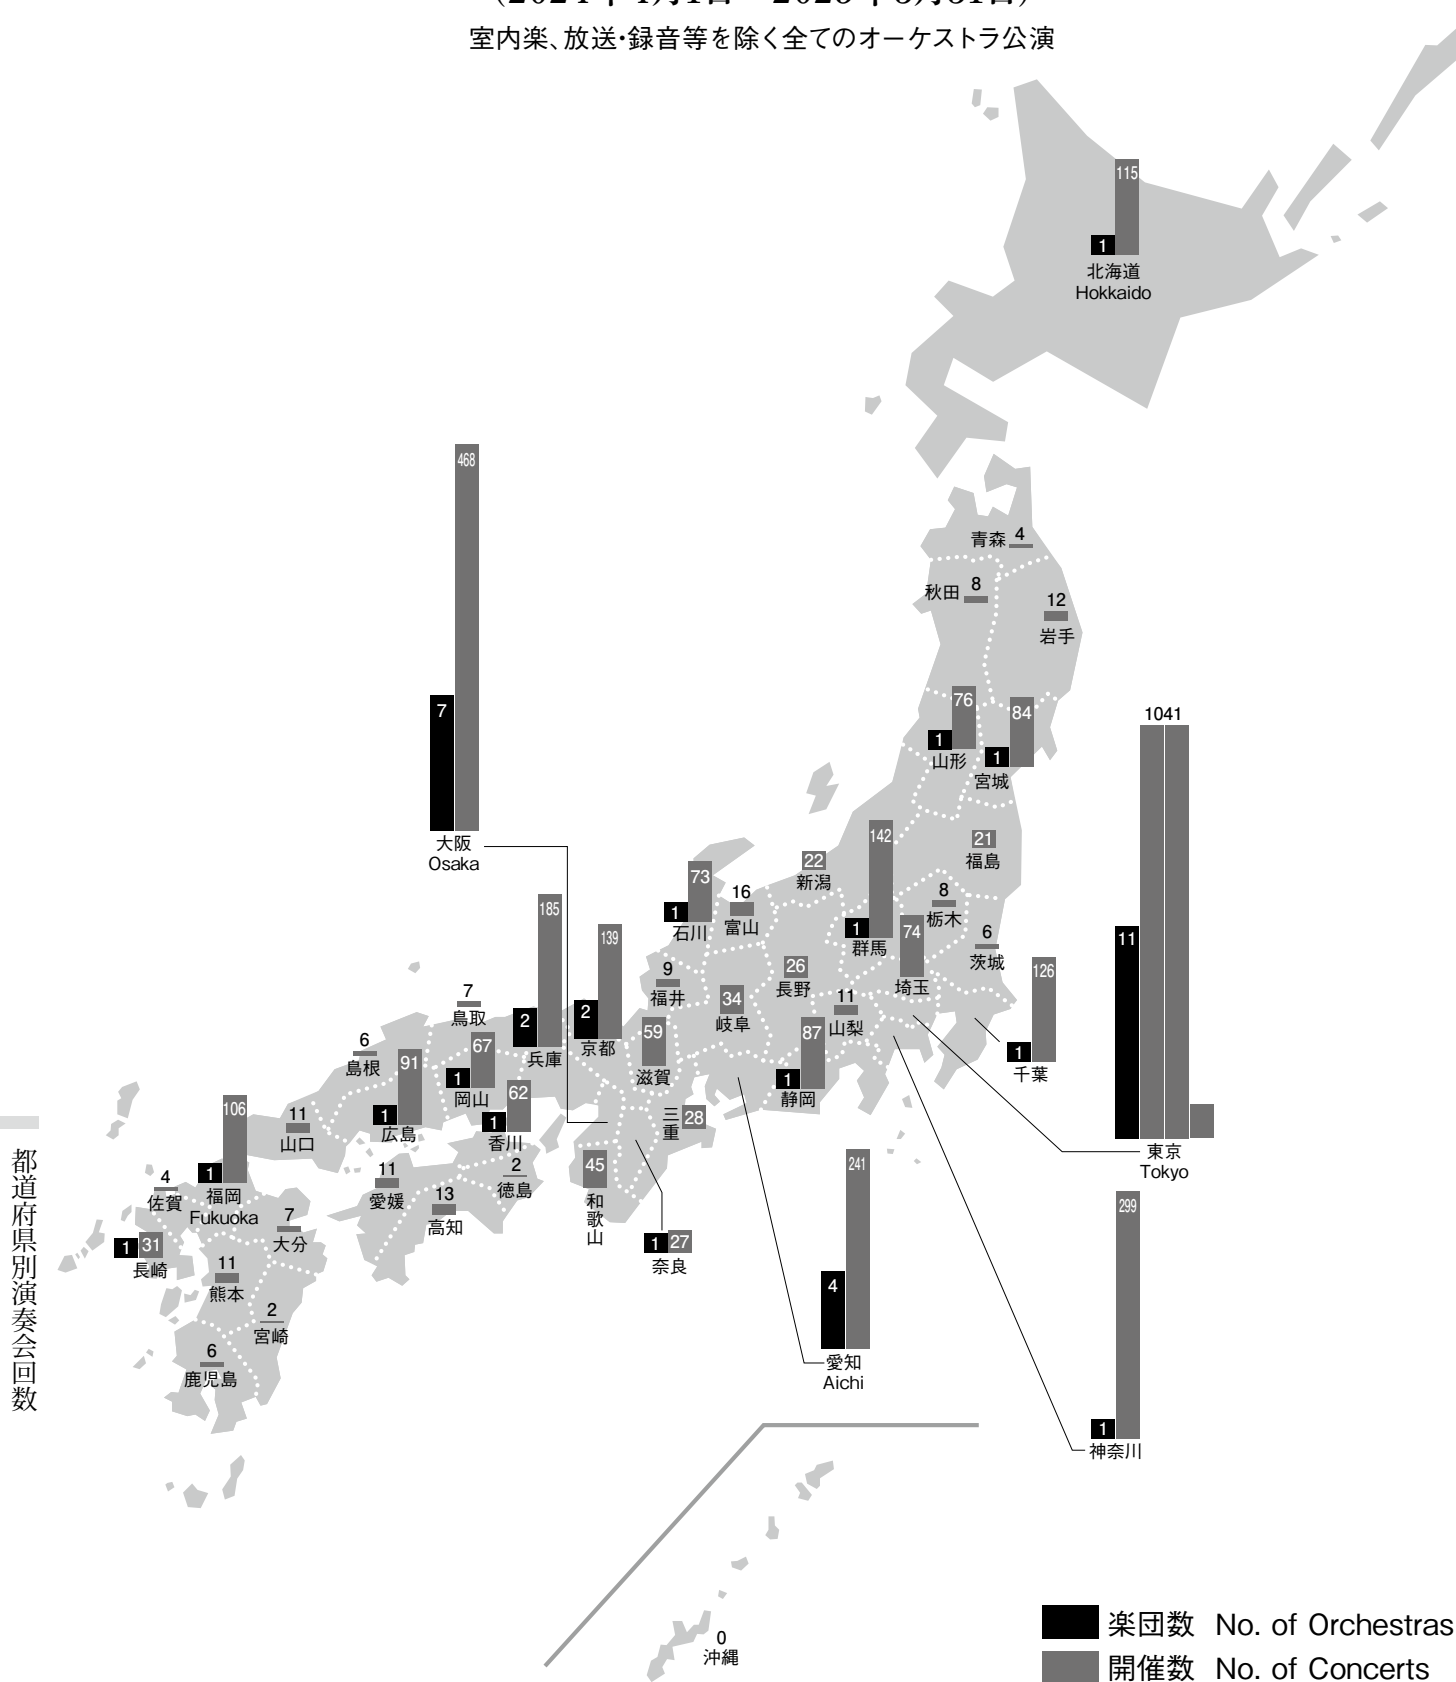

日本オーケストラ連盟加盟団体都道府県別演奏会回数

Prefectural Breakdown of Concerts Given by the Members of Association of Japanese Symphony Orchestras

(2024年4月1日～2025年3月31日)

室内楽、放送・録音等を除く全てのオーケストラ公演

●日本オーケストラ連盟加盟オーケストラ 2024年度自主公演全記録は以下のWEB上でご覧頂けます。
 URL:<https://www.orchestra.or.jp/yearbook2024>