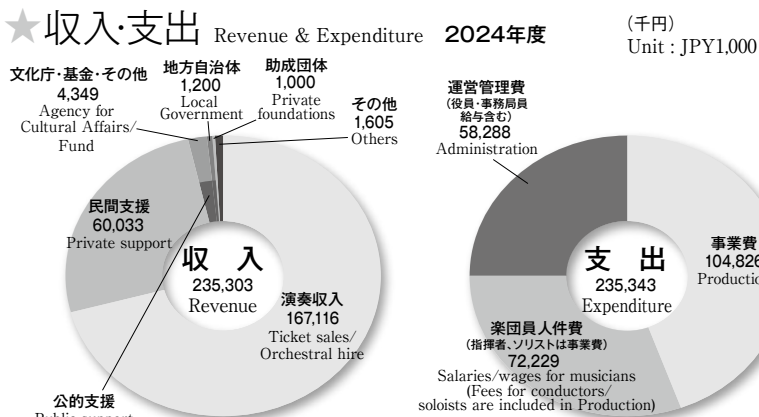

● おすすめ CD・DVD・配信 ●

「中部フィルハーモニー交響楽団
第87回定期演奏会」/ CP20230603

指揮:飯森範親

曲目:ブルックナー:交響曲 第4番 変ホ長調

《ロマンティック》(1878/80 第2稿 ノヴァーク版)

発売元:中部フィルハーモニー交響楽団

録音:2023年6月3日(土)

小牧市市民会館

第87回定期演奏会の

ライヴ録音