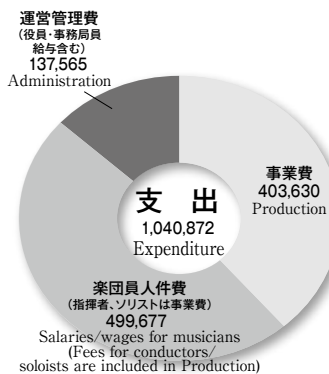

★ 収入・支出 Revenue & Expenditure 2024年度 (千円) Unit: JPY1,000

● おすすめ CD・DVD・配信 ●

「ベートーヴェン／交響曲第9番《合唱付》」/
OVCL-00860

曲目：ベートーヴェン：交響曲第9番《合唱付》

指揮：川瀬賢太郎

発売元：オクタヴィア・レコード(2024年12月リリース)

2023年12月16-17日、Niterra日本特殊陶業市民会館フォレストホールにてライブ収録。