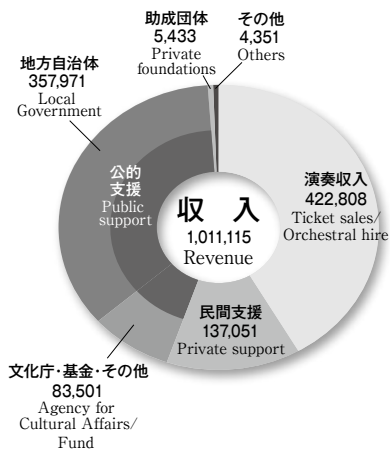

● 社会貢献・地域との連携 ●

〈社会貢献活動〉

平成11年より、障がいのある方々にも気軽にオーケストラの演奏を楽しんでもらうため、特別演奏会「夢いっばいの特等席」福祉コンサートを開催しています。演奏会場に様々な工夫を凝らし、現在は広く地域の方々や、0歳からの未就学児童も来場可能としています。SDGsの理念に基づいたこの取り組みは、地方自治体や民間企業、助成団体、ボランティアの方々と一体となって、社会的包摂を推進しています。

〈地域との連携〉

東海市・豊田市のジュニア・オーケストラの指導と演奏会での共演や、名古屋市内の中学・高校生を対象とした吹奏楽クリニック等を実施しているほか、職場体験・事務局へのインターンシップの受入れ等も実施しています。

第95回市民会館名曲シリーズ＜外山雄三、山本直純とシベリウス＞
外山雄三：交響曲《名古屋》、山本直純：児童合唱と管弦楽のための組曲《えんそく》ほか
指揮：川瀬賢太郎（音楽監督）
児童合唱：名古屋少年少女合唱団
(2025年3月29日 Niterra日本特殊陶業市民会館フォレストホール)

第6回こども名曲コンサート＜オーケストラが奏でる喜び・悲しみ＞
小出稚子：しゃちほこゴールデンマーチ〔委嘱新作・世界初演〕ほか
指揮：鈴木優人
(2024年9月21日 Niterra日本特殊陶業市民会館フォレストホール)
終演後、こども記者会見を開催し、朗らかな雰囲気となった。

★ 収入・支出 Revenue & Expenditure 2024年度 (千円) Unit: JPY1,000

● おすすめ CD・DVD・配信 ●