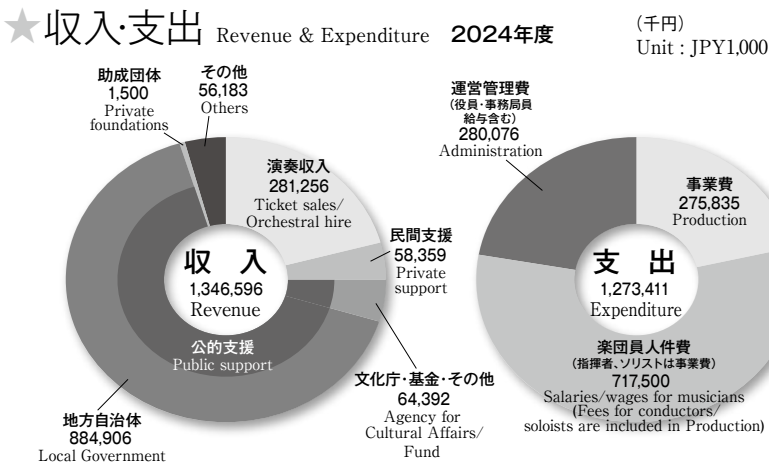

● **おすすめ CD・DVD・配信** ●

「R. シュトラウス：交響詩《英雄の生涯》」/
COCQ-85636 / JAN: 4549767350127.

指揮：沖澤のどか
管弦楽：京都市交響楽団
ヴァイオリン：会田莉凡(京響ソロコンサートマスター)
曲目：R. シュトラウス：交響詩《英雄の生涯》
発売・販売元：日本コロムビア株式会社
2025年3月14.15日 京都コンサートホール
第698回定期演奏会にてライブ収録