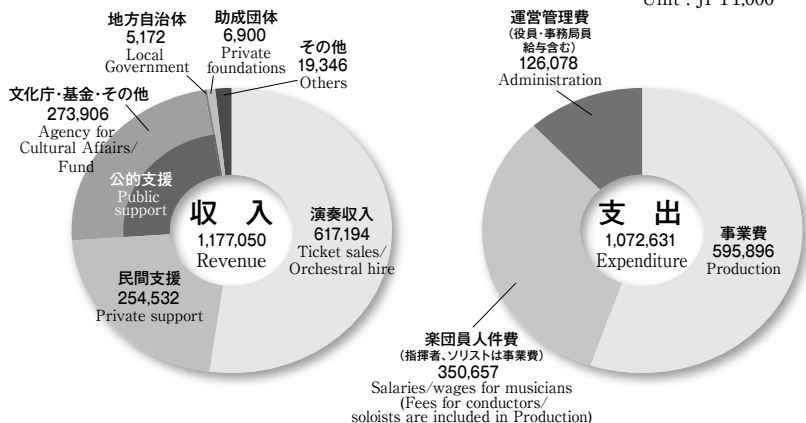

〔8〕定期会員数 Number of regular members	
シリーズの名前 Series name	定期会員数 Number of regular members
定期会員	853
個人・法人正会員	449
計 (total)	1,302

いずみホール特別演奏会

©飯島隆

● 社会貢献・地域との連携 ●

- ・定期演奏会では安価な学生券を設定し、若年層が気軽にオーケストラにアクセスできる機会を用意している。
- ・八尾市、枚方市、大阪市西成区と地域連携協定を結び、八尾市においては演奏会以外に中学校訪問授業、市民病院でのコンサート、吹奏楽クリニックを実施。枚方市においては年2回の演奏会、学校音楽鑑賞会のほか、市の主催するジュニアウィンドオーケストラ指導等を行っている。西成区においては、小学校訪問活動や区役所ロビーコンサートを行っている。

大阪クラシック

©飯島隆

モーツァルトとブルックナー

©飯島隆

第584回定期演奏会

©飯島隆

大阪フィルハーモニー交響楽団

★ 収入・支出

Revenue & Expenditure 2024年度

(千円)
Unit: JPY1,000

● おすすめ CD・DVD・配信 ●

尾高忠明(指揮)大阪フィルハーモニー交響楽団
「ブルックナー 初期交響曲集」/
FOCD9919/21 (3CD)

指揮: 尾高忠明
曲目: ブルックナー:
交響曲 第0番 (ノーヴァク版)
交響曲 第1番 (1865/66 リンツ稿 ノーヴァク版)
交響曲 第2番 (1877第2稿 キャラガン版)