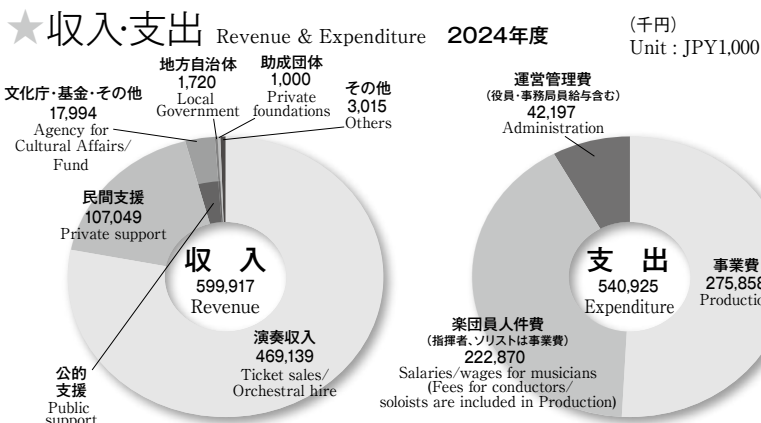

● おすすめ CD・DVD・配信 ●

「シベリウス：交響曲全集&ヴァイオリン協奏曲」
／ALCD8036～8039 (4枚組)

指揮：藤岡幸夫
ヴァイオリン：岩谷祐之
曲目：シベリウス：交響曲第1番～第7番
ヴァイオリン協奏曲 ニ短調
発売元：ALM RECORDS(コジマ録音)
2021年9月7日発売／価格：5,000円＋税